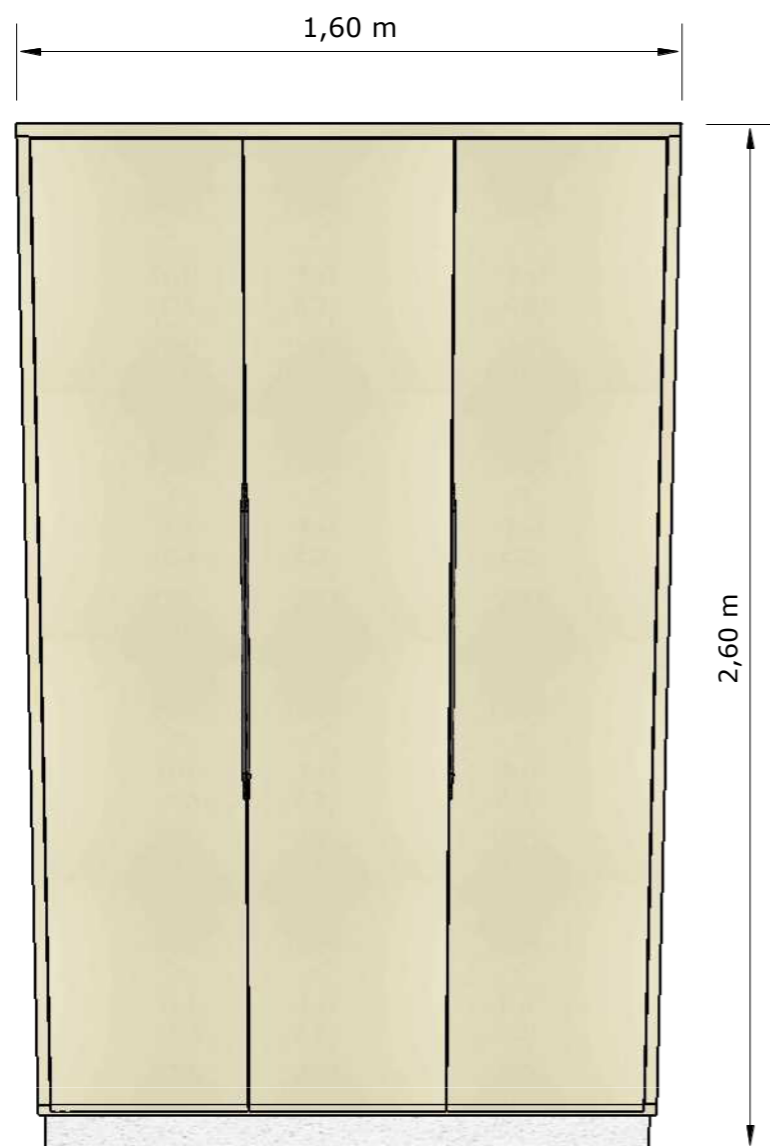

MÓVEL PARA GUARDAR UTENSÍLIOS UTILIZADO NA PISCINA

Vista frontal

Obra:
Móveis Planejados

Cliente

1

SALA 01

4 Mesas
Vista Frontal

Vista Lateral

SALA 03 E 04

← ■ Duas salas com a mesma medida

Vista Frontal

Vista Lateral

SALA DE REUNIÃO

MINE RECEPÇÃO

Layout

SALA 06