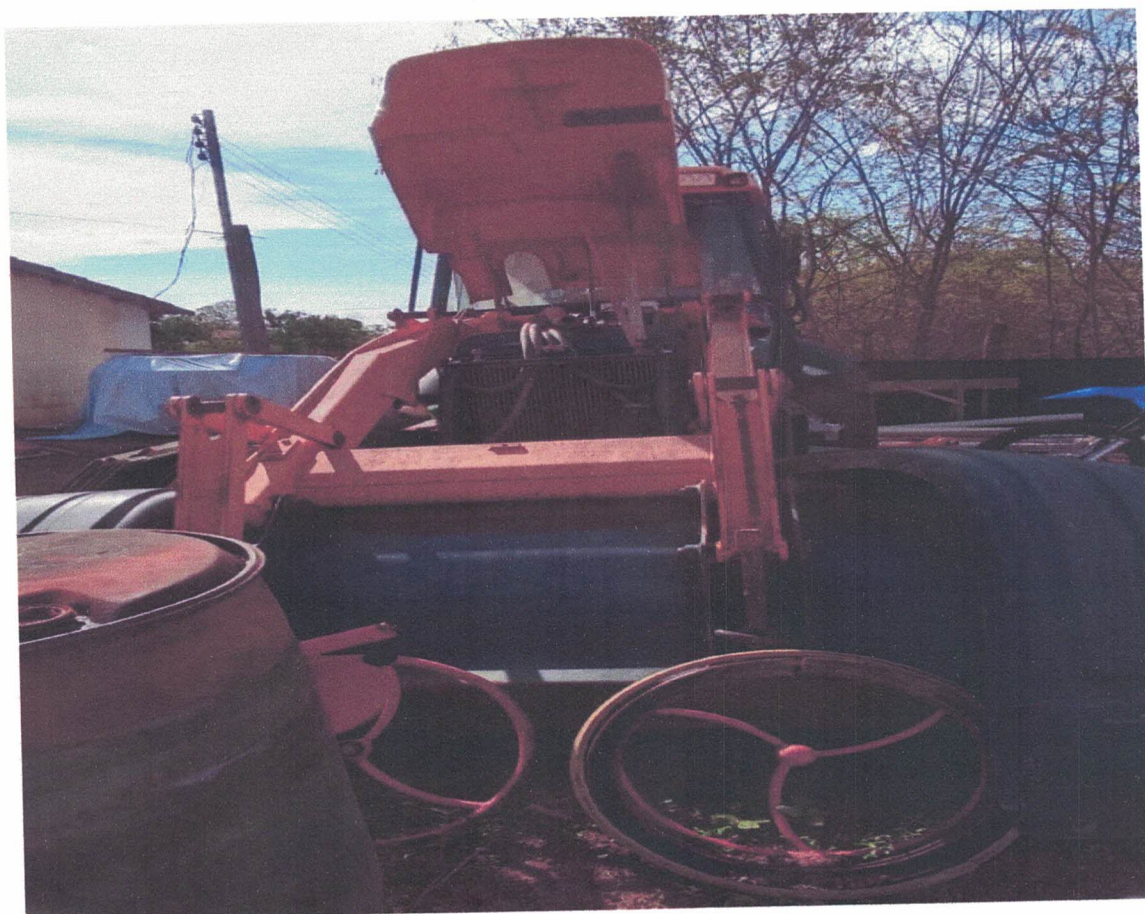

**LOTE 01 – RETRO ESCAVADEIRA JCB 3C. N° DE SERIE  
9B9214T54CBDT4862**

**LOTE 02 – MARCA/MODELO - CITROEN/JUMPER M33M 23 S-  
ESPECIE/TIPO - PASSAGEIRO MICROONIBUS - MARCA  
CITROEN – PLACA ORB -9159 -**

**LOTE 03 – FIAT /DOBLO 1.8 ATENA AMB - PLACA PVH - 8665.**

**LOTE 04 – FIAT UNO - MILLE ECONOMY 2010/2010 – PLACA  
HNH-0042.**

**LOTE 05 – FIAT/DOBLO 1.8 ATENA AMB. PLACA 00X-2352 ANO 2012/2013. (VEICULO SE ENCONTRA NA OFICINA EM UNAI MG) – SUCATA.**

**LOTE 06 – RENAULT/CAPTUR INTEN 20ª - PLACA PNZ-9920  
ANO 2017/2018.**

**LOTE 07 – TRATOR VALTRA A 750 L. N° SERIE – 85909300.**

**LOTE 08 – MOTOCICLETA HONDA/CG 125 TITAN – PLACA  
GWN - 8483.**