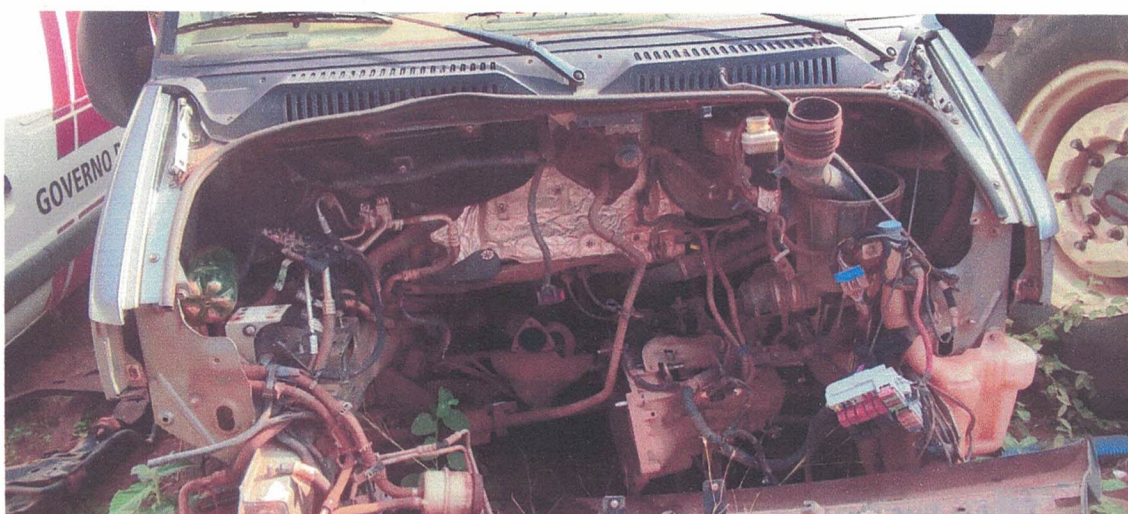

**LOTE 01 – RETRO ESCAVADEIRA JCB 3C. N° DE SERIE  
9B9214T54CBDT4862**

**LOTE 02 – MARCA/MODELO - CITROEN/JUMPER M33M 23 S-  
ESPECIE/TIPO - PASSAGEIRO MICROONIBUS - MARCA  
CITROEN – PLACA ORB -9159 -**

**LOTE 03 – FIAT /DOBLO 1.8 ATENA AMB - PLACA PVH - 8665.**

**LOTE 04 – FIAT UNO - MILLE ECONOMY 2010/2010 – PLACA  
HNH-0042.**

**LOTE 05 – FIAT/DOBLO 1.8 ATENA AMB. PLACA 00X-2352 ANO 2012/2013. (VEICULO SE ENCONTRA NA OFICINA EM UNAI MG) – SUCATA.**